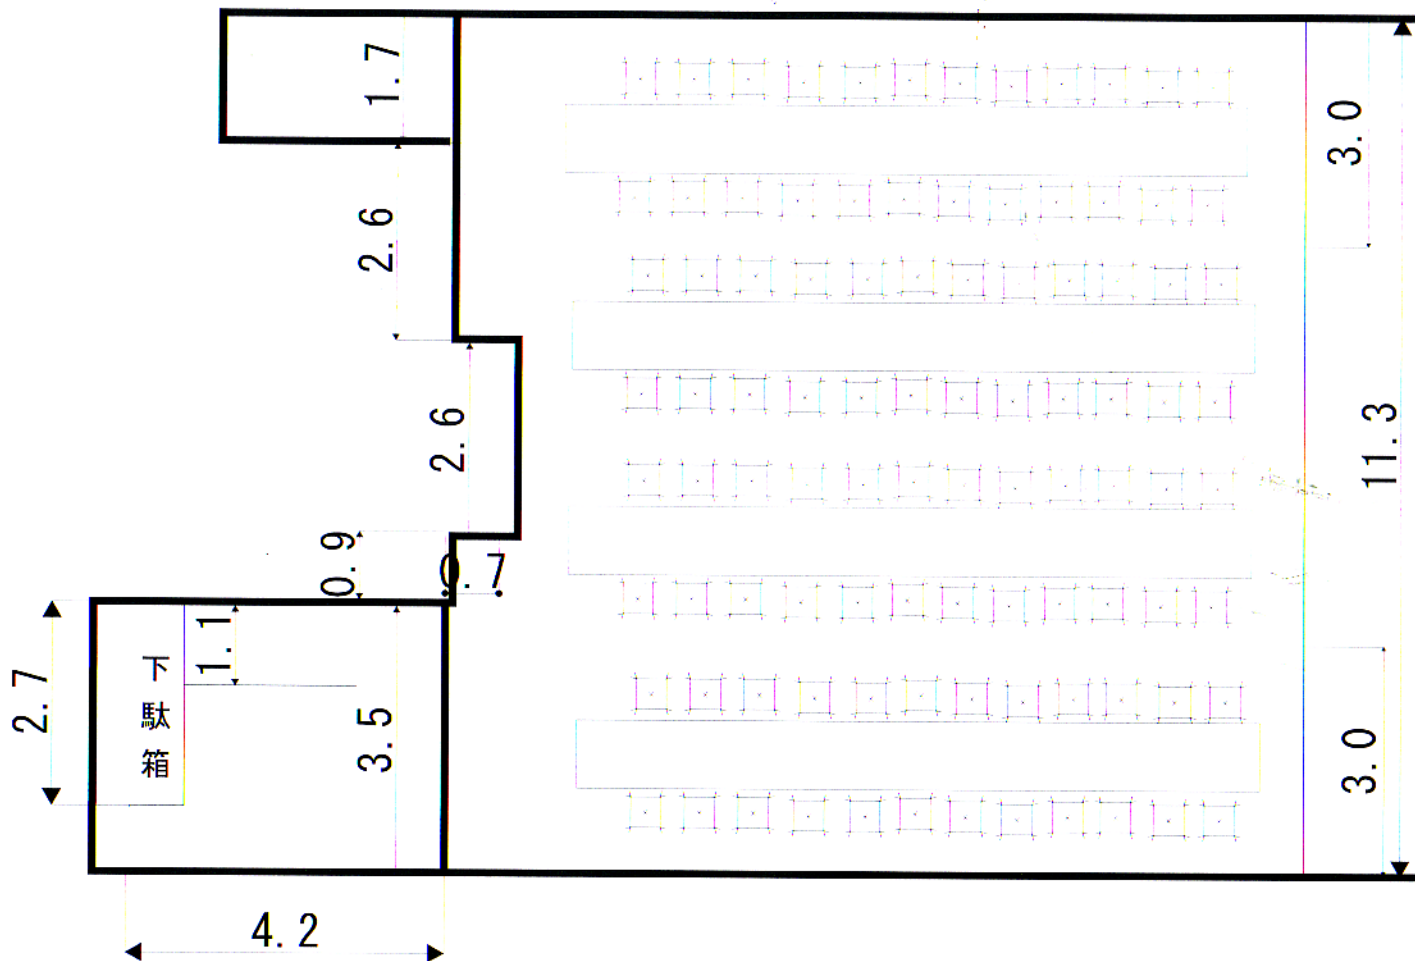

畳 90畳 11.3m×11.3m

舞台 縦1.5m 横2.3m 高さ0.2m

# 嵐山の間

縮尺 1/100  
単位 メートル