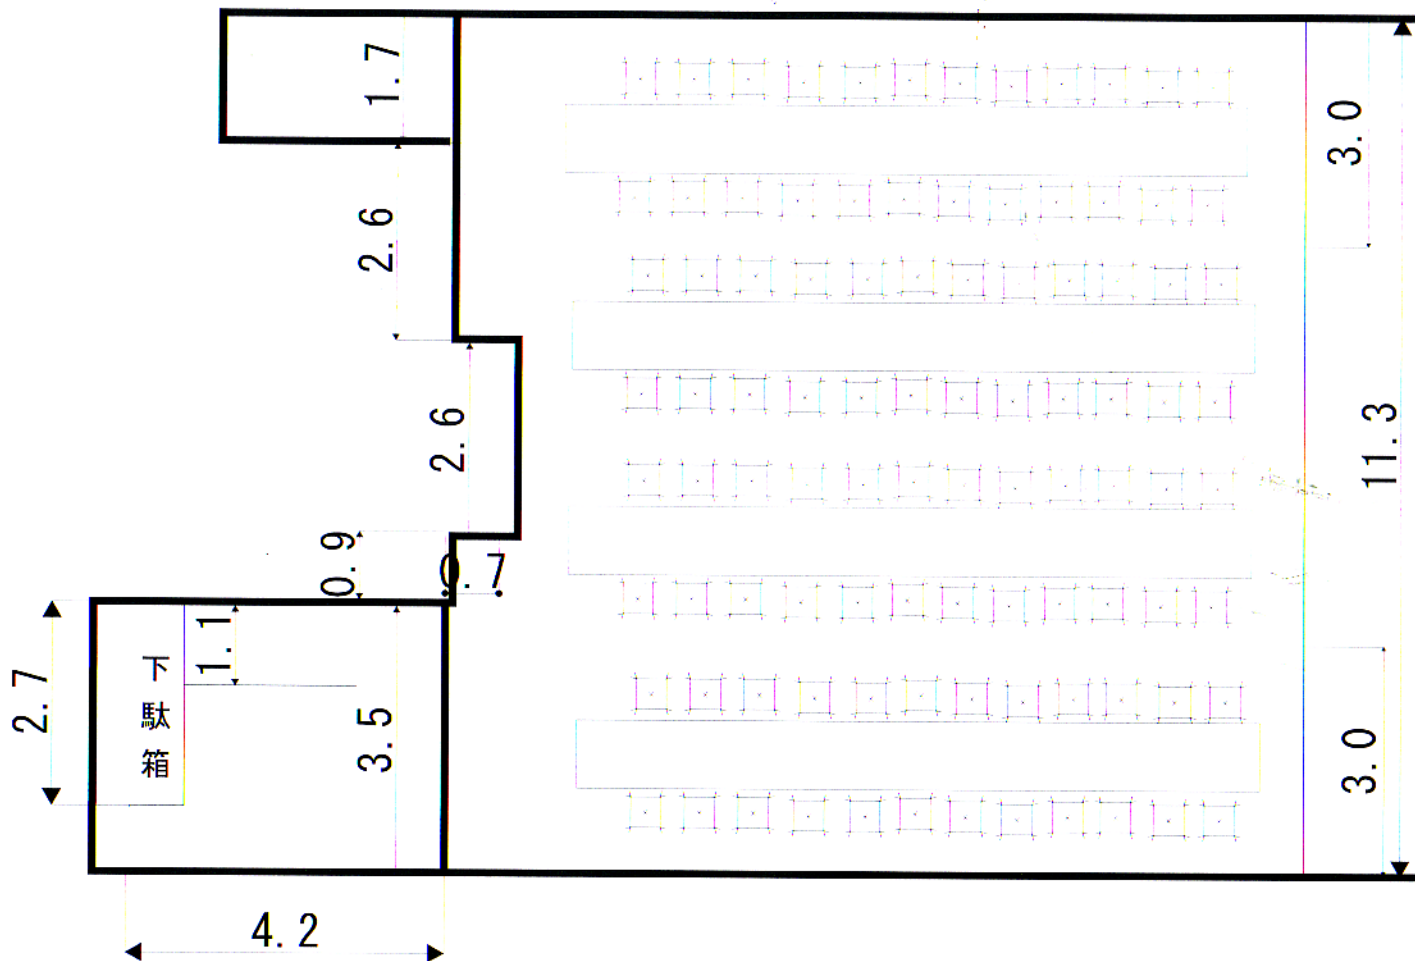

畳 90畳 11.3m × 11.3m

舞台 縦1.5m 横2.3m 高さ0.2m

# 嵐山の間

縮尺 1/100  
単位 メートル