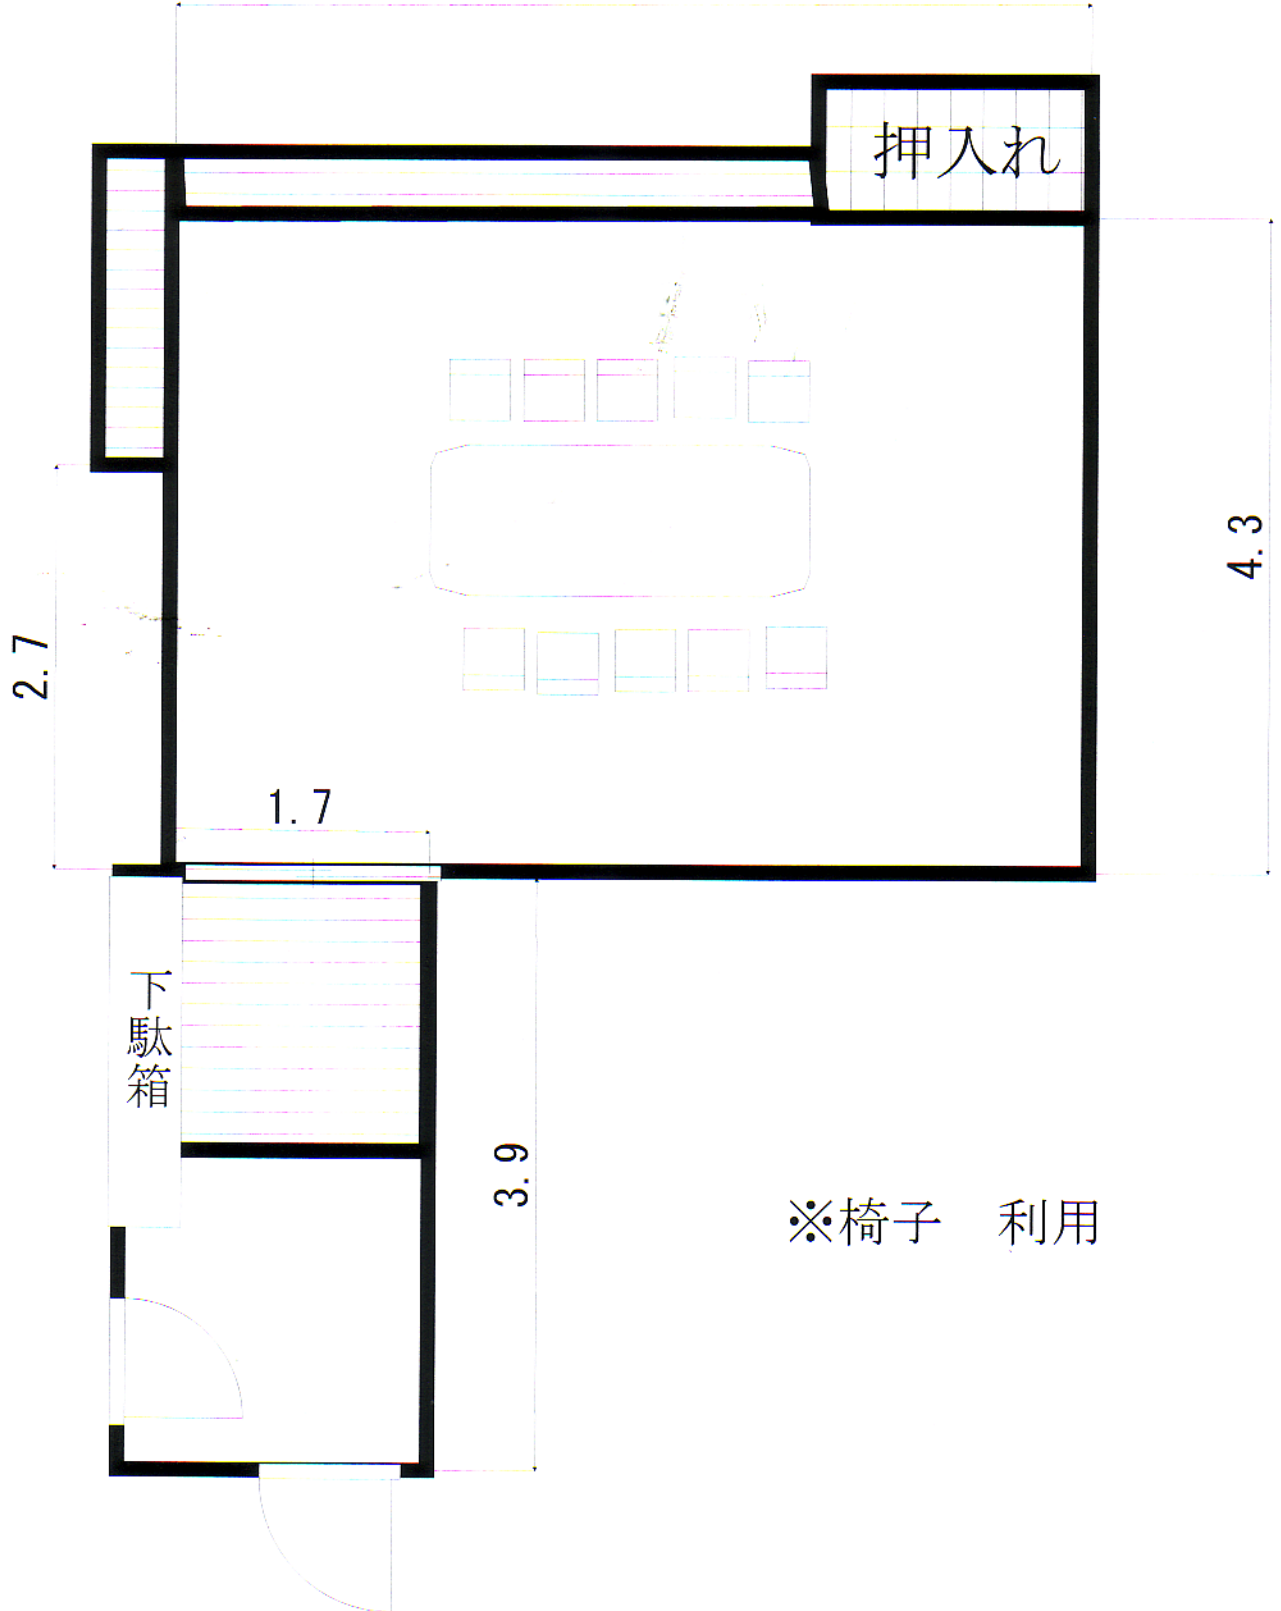

縮尺 1/50  
単位 メートル

# 嗟峨の間

6.0

押入れ

4.3

2.7

1.7

下駄箱

3.9

※椅子 利用